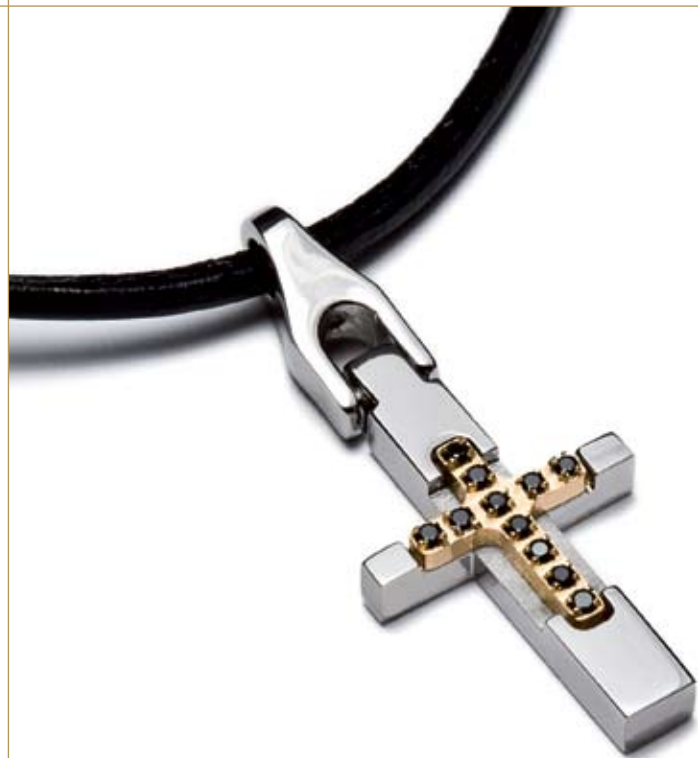

Mooby

Gold

ORO 750‰ MADE IN ITALY

Mooby Gold

L'ORO NON SMETTERÀ MAI DI BRILLARE

MOOBY GOLD ORO 750‰ MADE IN ITALY

PENDENTE MO 2/N / ORO 750‰ GR.0.60 DIAMANTI NERI CT 0.10
DISPONIBILE ANCHE NELLA VERSIONE CON DIAMANTI BIANCHI **MO 2/B**

PENDENTE MO 3/N / ORO 750‰ GR.0.80 DIAMANTI NERI CT 0.13
DISPONIBILE ANCHE NELLA VERSIONE CON DIAMANTI BIANCHI **MO 3/B**

PENDENTE MO 4/N / ORO 750 ‰ GR.0,60 DIAMANTI NERI CT 0,11
DISPONIBILE ANCHE NELLA VERSIONE CON DIAMANTI BIANCHI MO 4/B

PENDENTE MO 5/N / ORO 750 ‰ GR.1,20 DIAMANTI NERI CT 0,20
DISPONIBILE ANCHE NELLA VERSIONE CON DIAMANTI BIANCHI MO 5/B

PENDENTE MO 6/N / ORO 750 ‰ GR.1.10 DIAMANTI NERI CT 0.16
DISPONIBILE ANCHE NELLA VERSIONE CON DIAMANTI BIANCHI MO 6/B